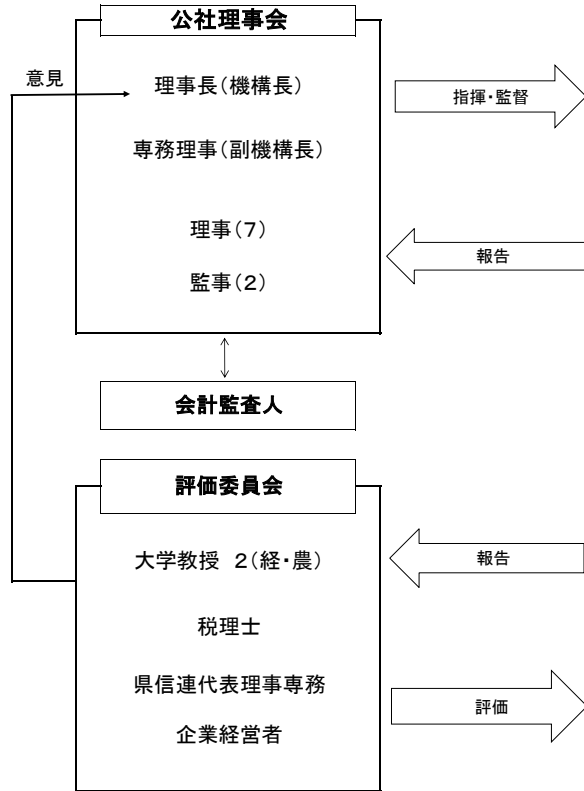

# 令和6年度 山口県農地中間管理機構実施体制

令和6年4月1日現在

## 現地でコーディネートを担当担当者

担当地区(市町)	機構担当者	農地集積推進員(23名)
全 域	アドバイザー	2名
岩国市	アドバイザー	1名
柳井市、田布施町、上関町、平生町	会計年度任用職員	1名
下松市、光市		1名
周南市(三丘地区)		1名
周南市(八代地区)		1名
周南市(鹿野地区)		1名
周南市(新南陽・徳山)	部長	1名
周防大島町	アドバイザー	1名
山口市(阿東)		1名
山口市(徳地)		1名
山口市(阿知須)		1名
山口市(北部地区)		専門員
山口市(南部地区)	1名	
防府市(奈美・中山)	1名	
防府市(真尾)	1名	
防府市(右田)	1名	
防府市(南部地区)	主任	1名
美祢市(美祢・秋芳)		1名
美祢市(美東)		1名
宇部市	アドバイザー	1名
山陽小野田市		1名
下関市(菊川)		1名
下関市(豊浦・豊北)	主任	1名
長門市		2名
萩市		1名
阿武町		1名