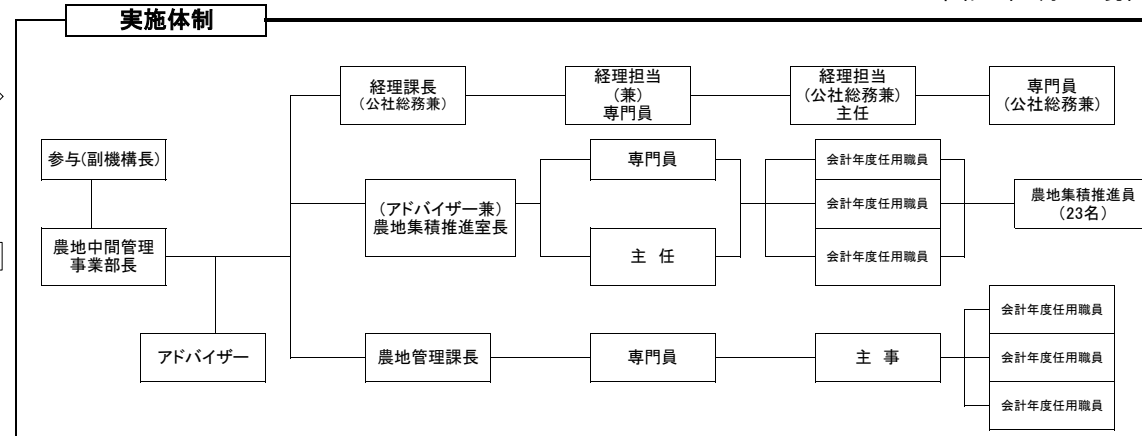

# 令和6年度 山口県農地中間管理機構実施体制

令和6年4月1日現在

## 現地でコーディネートを担当担当者

担当地区(市町)	機構担当者	農地集積推進員(23名)
全 域	アドバイザー	2名
岩国市	アドバイザー	1名
柳井市、田布施町、上関町、平生町	会計年度任用職員	1名
下松市、光市		1名
周南市(三丘地区)		1名
周南市(八代地区)		1名
周南市(鹿野地区)		1名
周南市(新南陽・徳山)	部長	1名
周防大島町	アドバイザー	1名
山口市(阿東)		1名
山口市(徳地)		1名
山口市(阿知須)		1名
山口市(北部地区)		専門員
山口市(南部地区)	1名	
防府市(奈美・中山)	1名	
防府市(真尾)	1名	
防府市(右田)	1名	
防府市(南部地区)	主任	1名
美祢市(美祢・秋芳)		1名
美祢市(美東)		1名
宇部市	アドバイザー	1名
山陽小野田市		1名
下関市(菊川)		1名
下関市(豊浦・豊北)	主任	1名
長門市		2名
萩市		1名
阿武町		1名